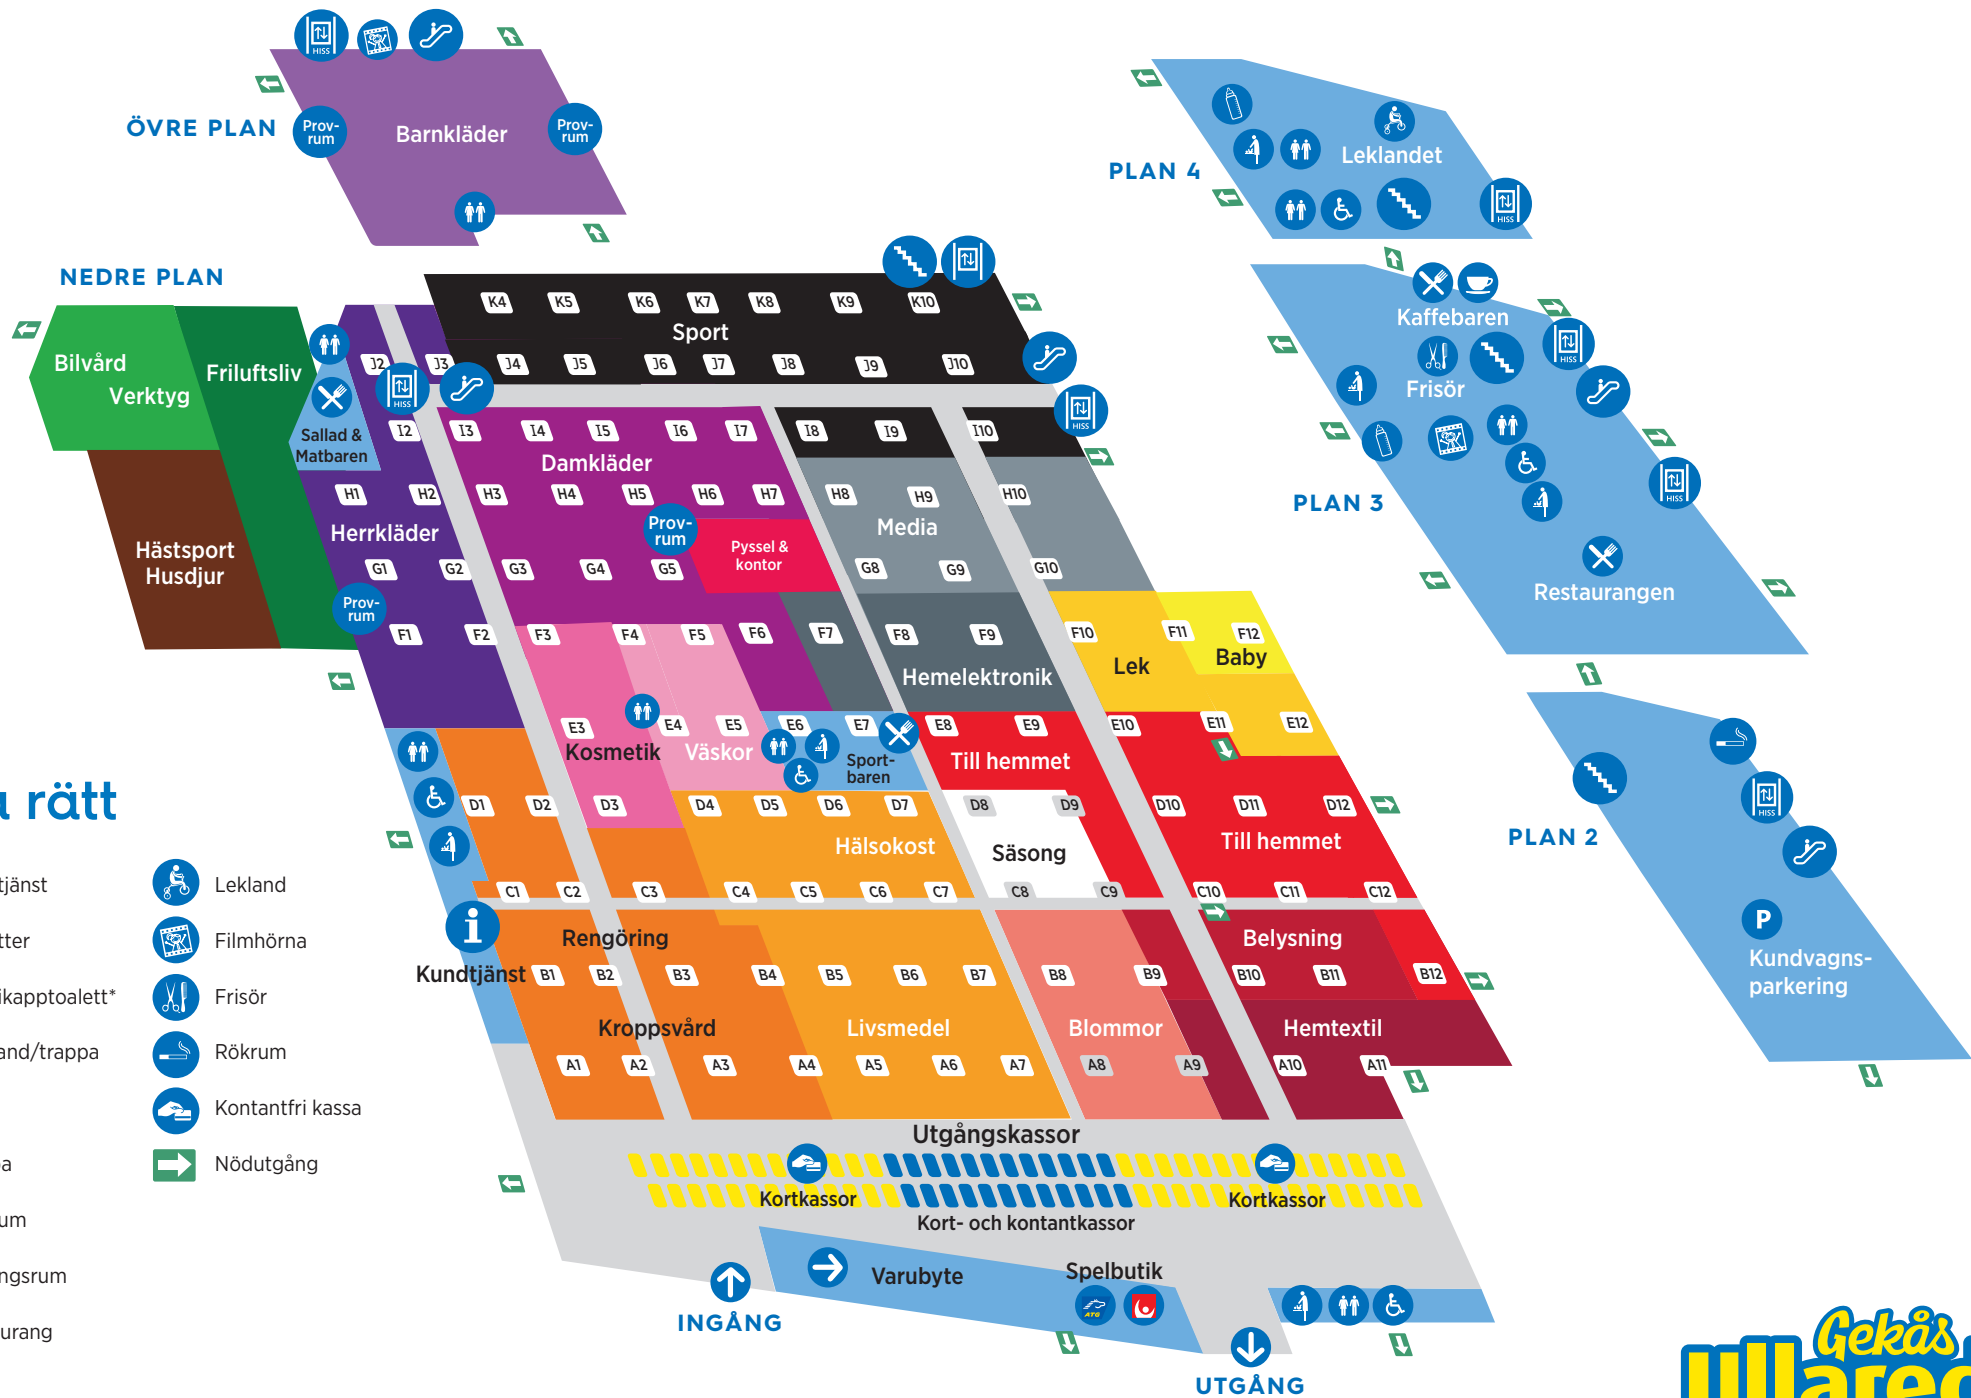

Hitta rätt

-  Kundtjänst
-  Toaletter
-  Handikapptoalett*
-  Rullband/trappa
-  Hiss
-  Trappa
-  Skötrum
-  Amningsrum
-  Restaurang
-  Café
-  Lekland
-  Filmhörna
-  Frisör
-  Rökrum
-  Kontantfri kassa
-  Nödutgång

* Handikapptoalett med lift finns vid Kundtjänst och på plan 4.
Handikapptoalett med dusch finns vid utgång på plan 1.