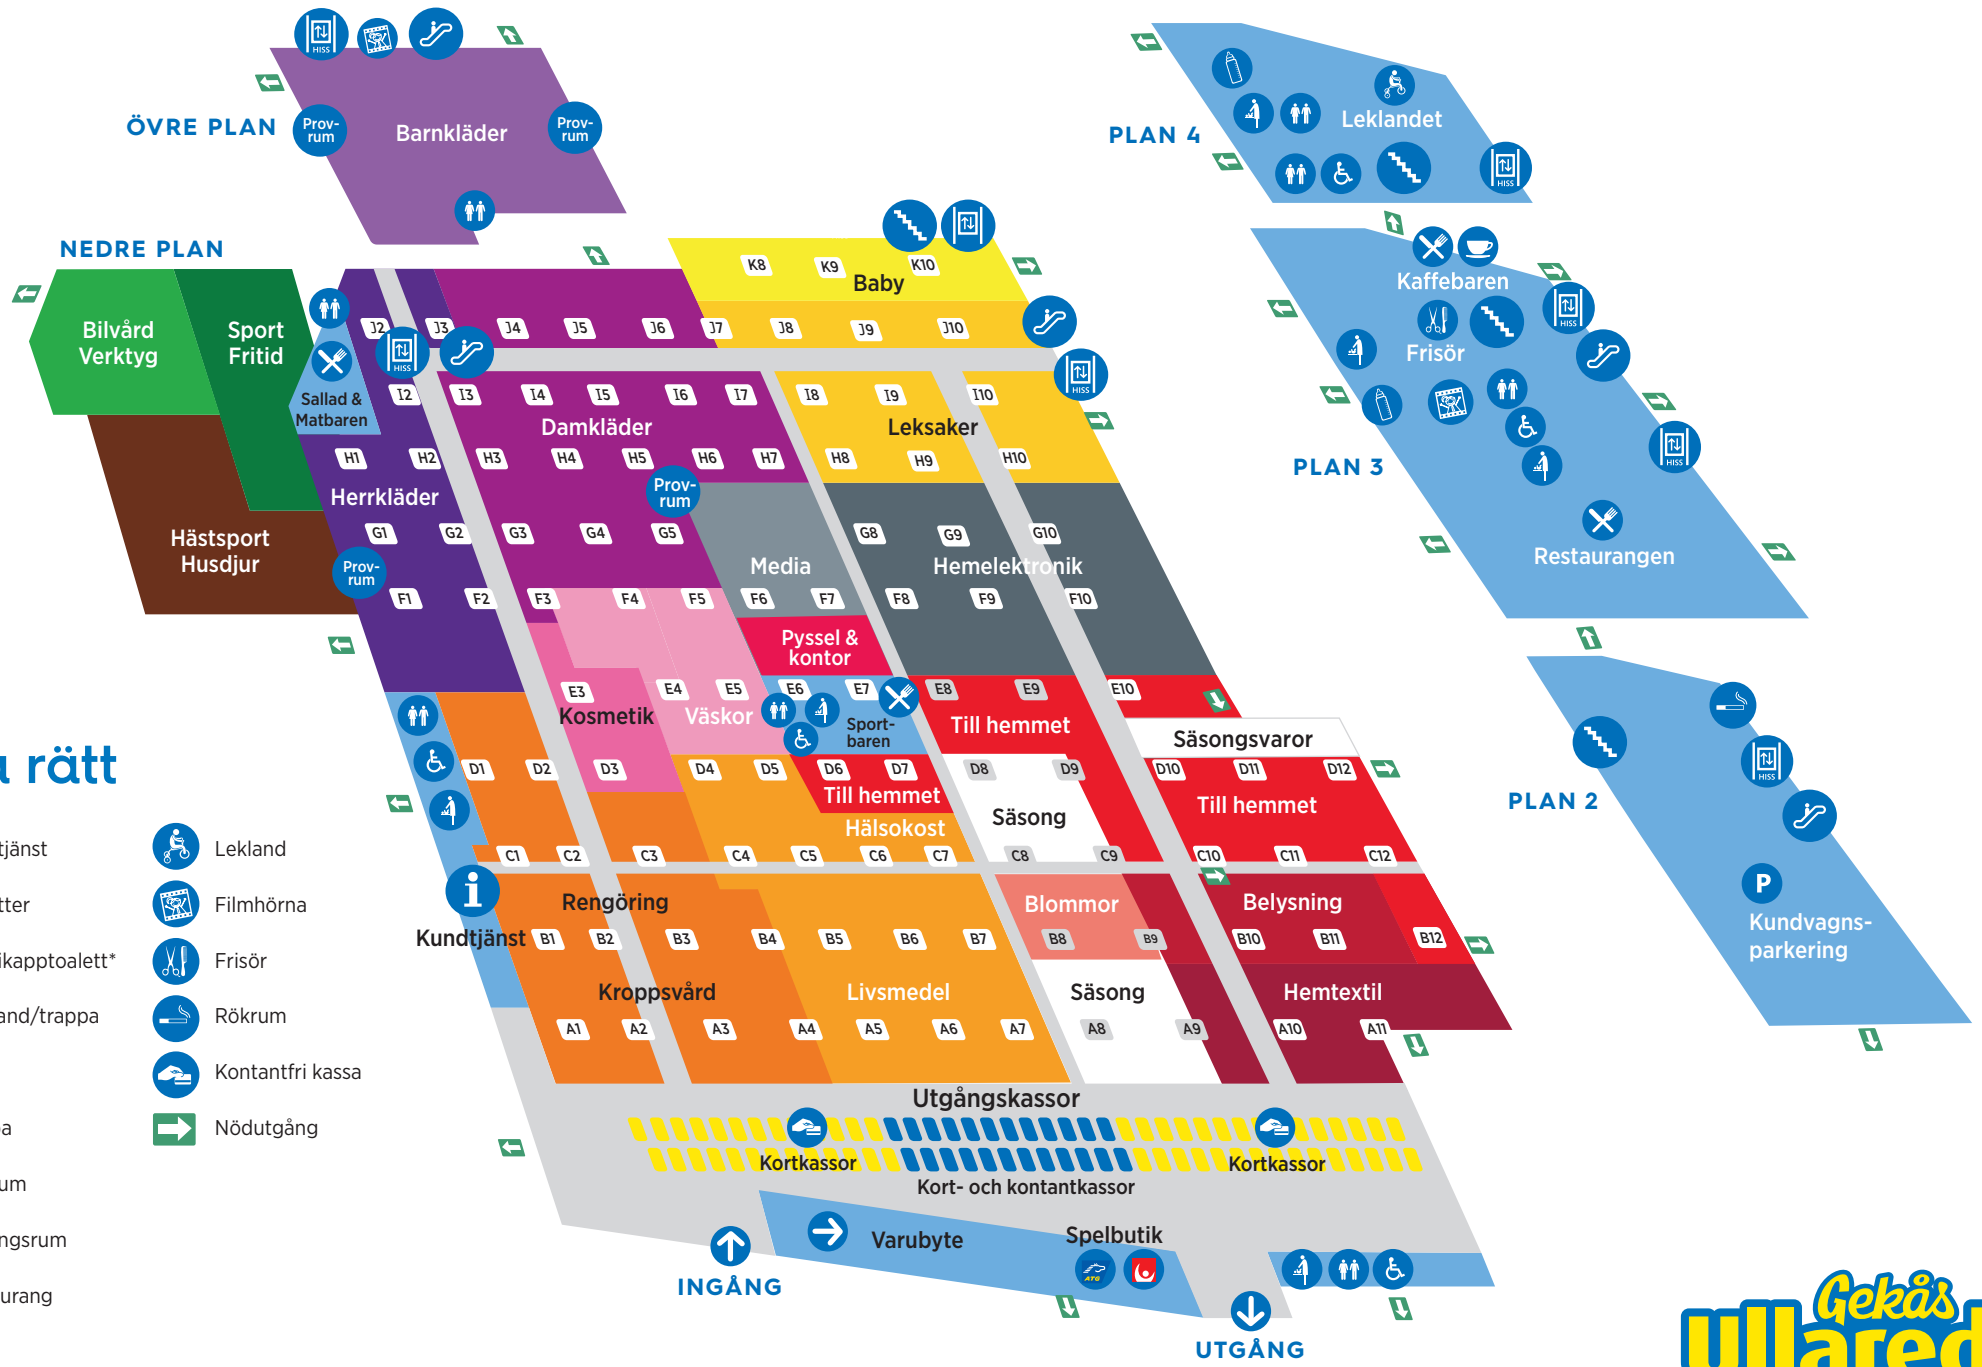

Hitta rätt

-  Kundtjänst
-  Toaletter
-  Handikapptoalett*
-  Rullband/trappa
-  Hiss
-  Trappa
-  Skötrum
-  Amningsrum
-  Restaurang
-  Café
-  Lekland
-  Filmhörna
-  Frisör
-  Rökrum
-  Kontantfri kassa
-  Nödutgång

* Handikapptoalett med lift finns vid Kundtjänst och på plan 4.
Handikapptoalett med dusch finns vid utgång på plan 1.